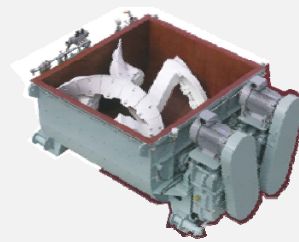

新東産業 お奨め商品

試験室
編

型枠脱型
掃除機

スプレー式
剥離剤

供試体型枠
エアーマジック

供試体型枠
サミット

エアメーター

スランプ
試験器具

デジタル
台はかり

試験練
ミキサー

アンボンド
キャッピング

コンクリート
圧縮式試験機

恒温水
循環装置

供試体端面
仕上げ機

Sh/into sangyo